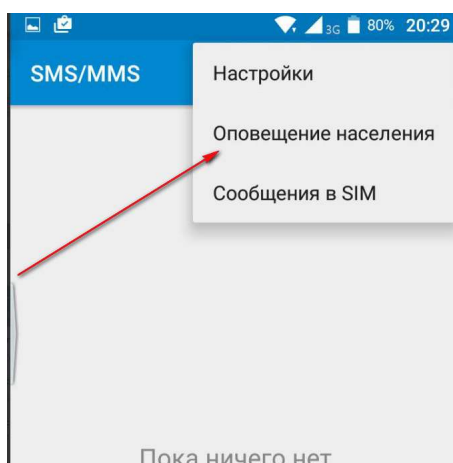

Если в получении такой информации нет необходимости, либо эта рассылка доставляет неудобства, то её можно отключить.

Что бы отключить прием оповещений нужно выполнить следующие действия.

Зайдите в раздел приема смс (приложение СМС)

Откройте меню настроек СМС

В меню выберите «Оповещение населения»

В открывшемся окне снова выберите три точки и затем настройки

Далее, в зависимости от меню сотового оператора вы можете увидеть несколько разделов настройки оповещений.