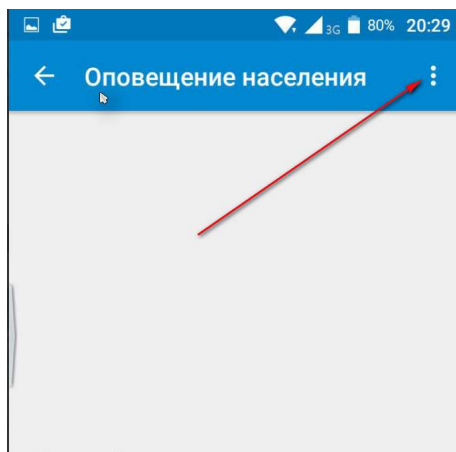

Откройте меню настроек СМС

В меню выберите «Оповещение населения»

В открывшемся окне снова выберите три точки и затем настройки

Далее, в зависимости от меню сотового оператора вы можете увидеть несколько разделов настройки оповещений.