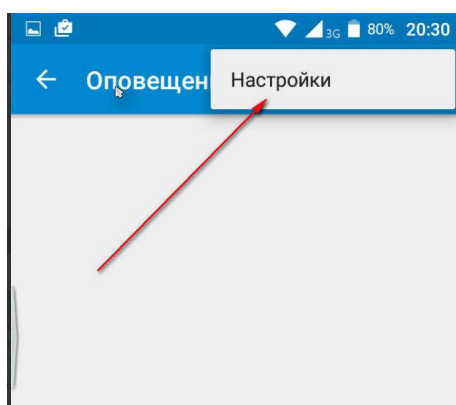

Если в получении такой информации нет необходимости, либо эта рассылка доставляет неудобства, то её можно отключить.

Что бы отключить прием оповещений нужно выполнить следующие действия.

Зайдите в раздел приема смс (приложение СМС)

Откройте меню настроек СМС

В меню выберите «Оповещение населения»

В открывшемся окне снова выберите три точки и затем настройки

Далее, в зависимости от меню сотового оператора вы можете увидеть несколько разделов настройки оповещений.