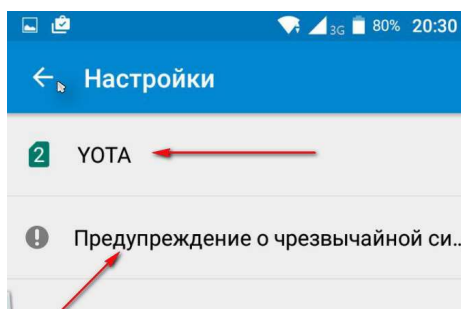

Откройте меню настроек СМС

В меню выберите «Оповещение населения»

В открывшемся окне снова выберите три точки и затем настройки

Далее, в зависимости от меню сотового оператора вы можете увидеть несколько разделов настройки оповещений.