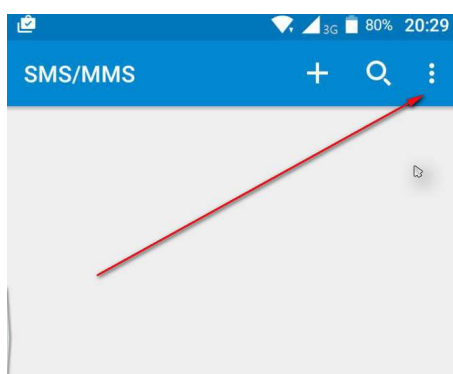

Откройте меню настроек СМС